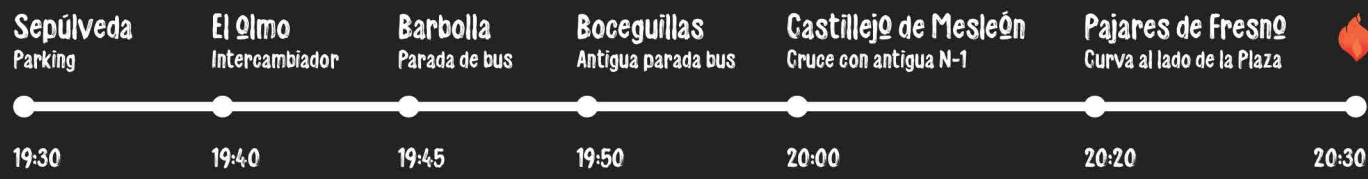

RED DE TRANSPORTE | AUTOCARES VICTOR BAYO

RUTA 1 · SEPÚLVEDA - AYLLÓN

RUTA 2 · NAVARES DE ENMEDIO - AYLLÓN

RUTA 3 · CANTALOJAS - AYLLÓN

RUTA 4 · MONTEJO DE TIERMES - AYLLÓN

RUTA 5 · CAMPO DE SAN PEDRO - AYLLÓN

RUTA 6 · CARABIAS - AYLLÓN

RUTA 7 · SANTO TOMÉ DEL PUERTO - AYLLÓN

RUTA 8 · EL BURGO DE OSMA - AYLLÓN

RUTA 9 · ARANDA DE DUERO - AYLLÓN

PRECIO AUTOBÚS · ENTRE 4€ Y 7€

VENTA INDEPENDIENTE A LA ENTRADA DEL FESTIVAL
PRESENTAR EL DNI AL ENTRAR AL AUTOBÚS